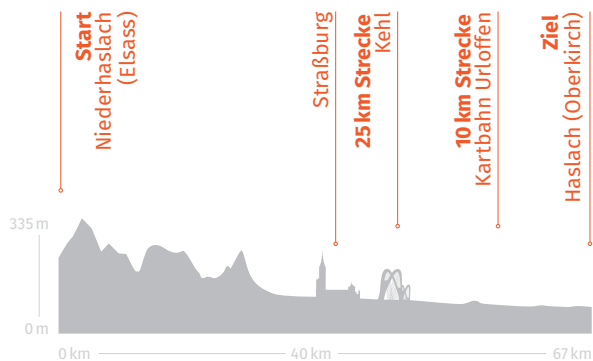

INTERNATIONALER FREUNDSCHAFTSLAUF 2019

Am 01.06.2019 findet der Internationale Freundschaftslauf zu Gunsten der Oberkircher Tafel statt. Die 67 km lange Strecke führt von der Partnergemeinde Niederhaslach im Elsass nach Oberkirch-Haslach und wird für Läufer und Radfahrer angeboten.

Es besteht auch die Möglichkeit, die Strecke als kürzere Variante ab Kehl (25 km) oder Kartbahn Urloffen (10 km) zu absolvieren.

Ein organisierter Transfer bringt die Teilnehmer von Haslach (Klingelberghalle) nach Niederhaslach, wo vor dem Start ein kleiner Empfang im Rathaus stattfindet. Der Startschuss für die Läufer wird um 9:00 Uhr und für die Radfahrer um 12:00 Uhr sein, der Zieleinlauf in Haslach ist gegen 19:00 im Rahmen des Dorffestes geplant, das im Anschluss zum Verweilen einlädt.

LAUFSTRECKE:

HARDFACTS:

- Transfer ab Klingelberghalle Haslach: 07:30 Uhr (Läufer) und 10:30 Uhr (Radfahrer)
- Start: 9:00 Uhr (Läufer) und 12:00 (Radfahrer)
- Zieleinlauf: ca. 19:00 Uhr
- Teilnahmeplätze: 80
- gewünschte Teilnehmerspende: mindestens 25 Euro pro Teilnehmer (die Spenden gehen an die Tafel Oberkirch)
- Streckenbegleitung + Möglichkeit, sich von Streckenfahrzeug mitnehmen zu lassen
- Teilnehmershirt + Verpflegung an 6 Streckenstationen inklusive

STRECKENOPTIONEN:

- 67 km
- 25 km (ab Bahnhofsvorplatz Kehl)
- 10 km (ab Kartbahn Urloffen)

LÄUFERTEMPO:

Ø 6:30 min/km

SPENDENKONTO:

Kontoinhaber: Markus Ell
Volksbank in der Ortenau eG
IBAN: DE 73 6649 0000 0015 2134 00
Betrag: mind. 25 EUR pro Teilnehmer